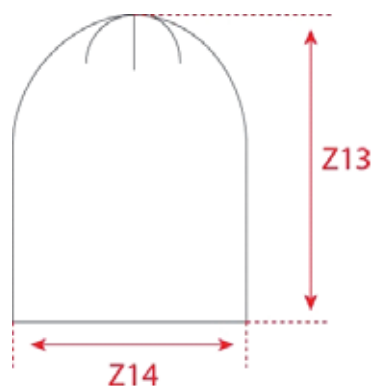

## Maßtabelle (cm)

	One Size
Z13	30
Z14	26,5

Z13 BEANIE LÄNGE

Z14 BEANIE BREITE